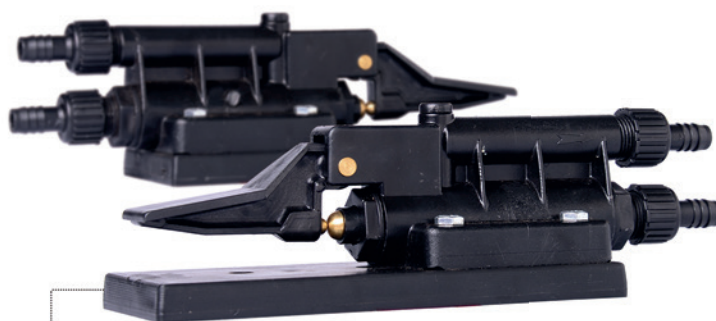

Torneiras de pedal

Pedal para acionamento de torneiras sem contato manual. Produto especialmente desenvolvido para locais que necessitam de máxima higiene, tais como:

Manipulação de Alimentos:

- Restaurantes
- Lanchonetes
- Laticínios
- Frigoríficos

Área Médica

- Hospitais
- Postos de saúde
- Clínicas
- Laboratórios
- Asilos

**Torneira inteligente c/
base válvula de pedal**