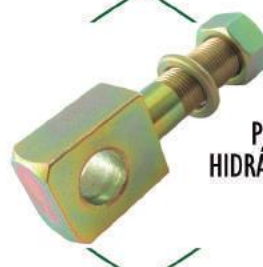

**P 2082 E**

PONT. P/ RECUP.  
ESTABILIZADOR 7/8"  
ESQUERDA

**P 2082 A D**

PONT. P/ RECUP.  
ESTABILIZADOR 3/4"  
DIREITA

**P 2082 A E**

PONT. P/ RECUP.  
ESTABILIZADOR 3/4"  
ESQUERDA

**P2250**

PINO DO BRAÇO HIDR.  
TRATOR MF COMPACTO  
ADV. 250/255/275  
6222511

**P2231**

PINO DA BARRA DO  
LEVANTE HIDRÁULICO  
(LINHA 200)  
1482939

**P2235**

PINO DA BARRA  
HIDRÁULICO TT  
3840 NEW HOLLAND  
47610027

**P2178A**

PRISIONEIRO 7/8"  
DO SUBSOLADOR  
COMPRIMENTO 185mm

**P2178**

PRISIONEIRO 7/8"  
DO SUBSOLADOR  
COMPRIMENTO 178mm

**P2317**

PINO DA BARRA DO  
HIDRÁULICO TRATOR AGRALE