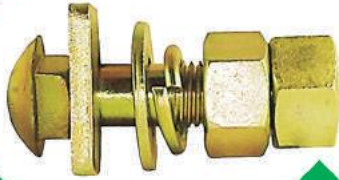

0501040877

P2160

Paraf. da Grade
Aradora Intermediário
1" x 3 1/4"